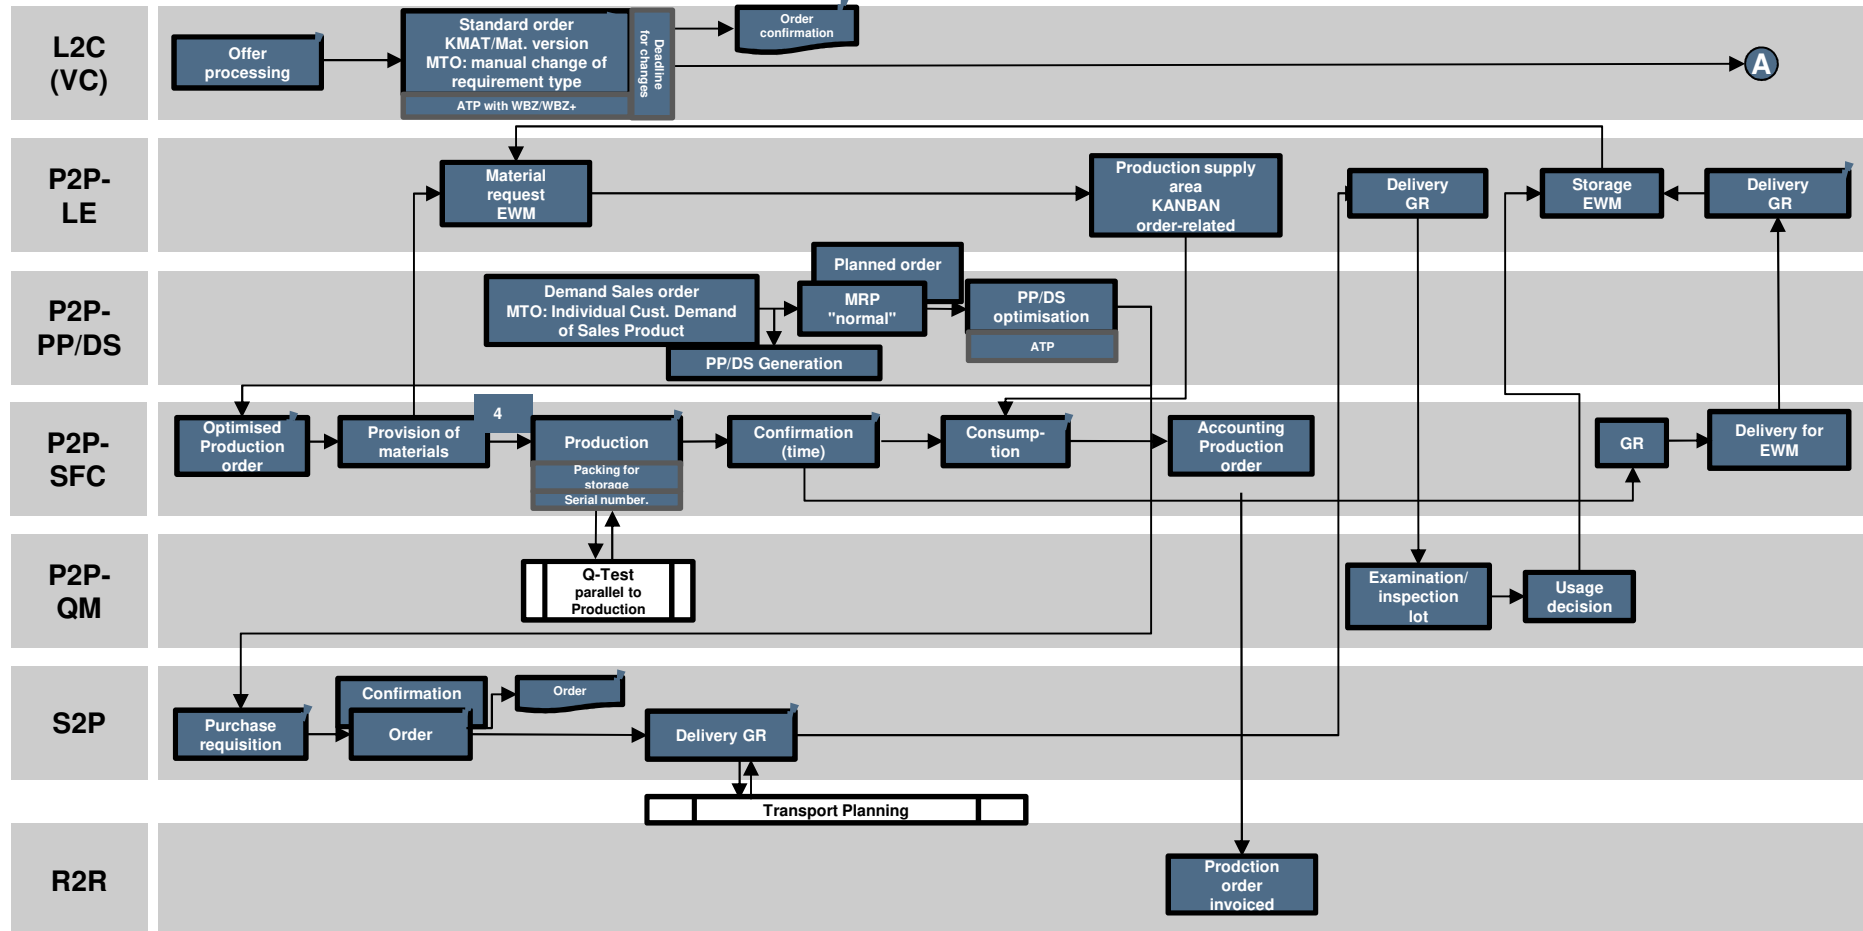

ARBONIA

End 2 End Demonstration

MTO with Materialvariant 11.06.2021

E2E Demo

Moderators

	Key-User	Support
L2C	Dawid	Claudio
PPDS	Iwona	Jan
S2P	Tomasz	Martin
QM	Damian	Michael
Produktion	Michal	Michael
EWM	Beata	Emrah
TM	Ryszard	Andrina
R2R	Mariola/Gosia/Sonja	Jakub

Invado E2E Process

MTO 1/2

Invado E2E Process

MTO 2/2